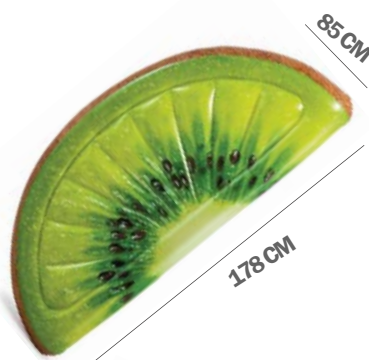

CÓDIGO: 23821/4
COLCHONETA P/ AGUA INTEX KIWI
MEDIDAS: 178 X 85 CM
58764 UNIDADES X CAJA: 6

CÓDIGO: 23818/0
COLCHONETA P/ AGUA
INTEX ANANA
MEDIDAS: 216 X 124 CM
58761 UNIDADES X CAJA: 6