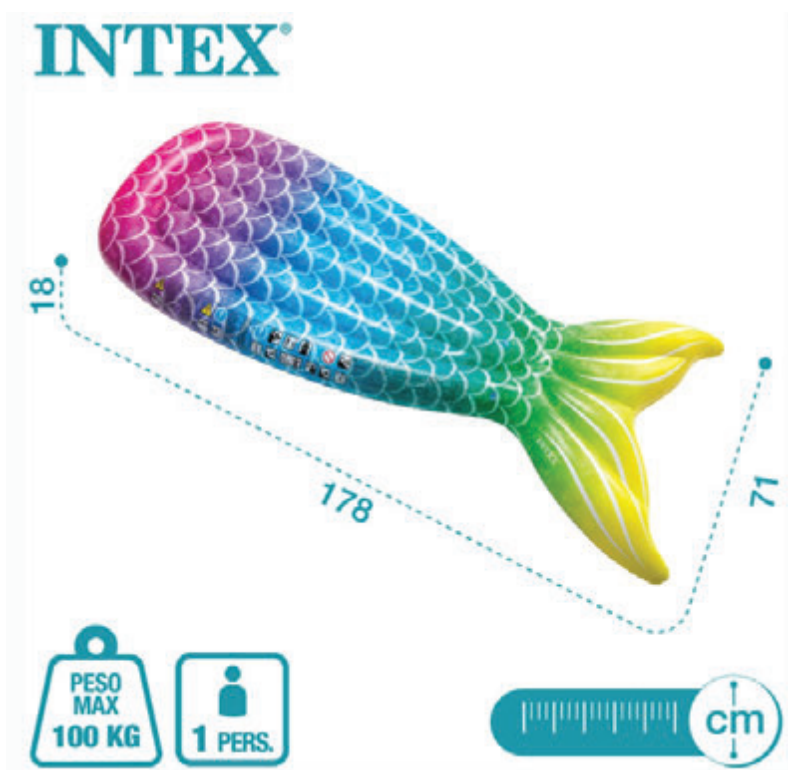

New!
CÓDIGO: 25575/2
COLCHONETA P/ AGUA INTEX SIRENA
MEDIDAS: 180 X 79 CM
58788
UNIDADES X CAJA: 36