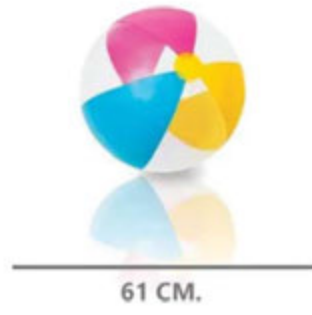

CÓDIGO: 19601/5
JUEGOS DE PISCINA INTEX PELOTA PARADISE
MEDIDAS: 61 CM
59032 UNIDADES X CAJA: 36