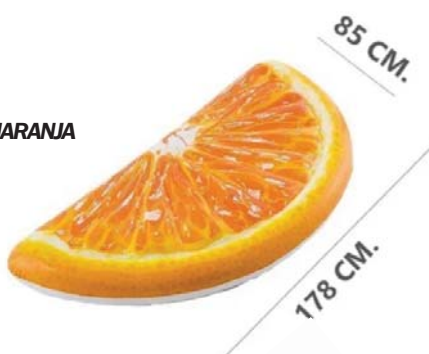

CÓDIGO: 23820/5
COLCHONETA P/ AGUA INTEX NARANJA
MEDIDAS: 178 X 85 CM
58763 UNIDADES X CAJA: 6